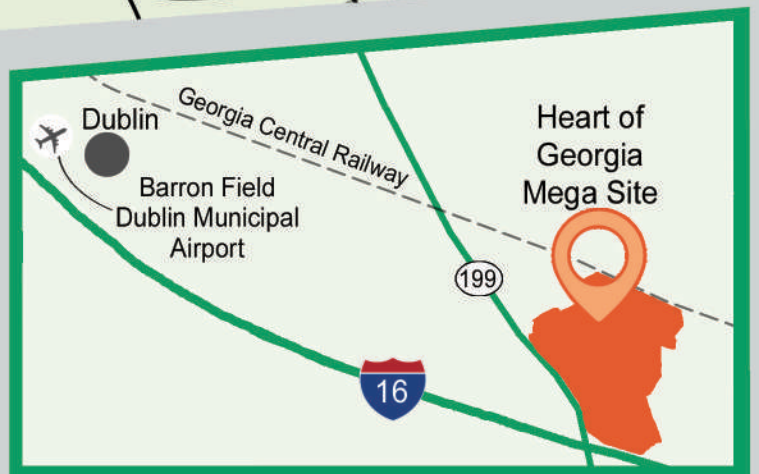

Heart of Georgia™

MEGA SITE

A Weyerhaeuser Industrial Community

City / Miles / Kilometers / Hours (by truck)

- Macon, GA / 59 mi / 124 km / 1 hr
- Savannah, GA / 110 mi / 177 km / 1.5 hrs
- Valdosta, GA / 140 mi / 225 km / 2.5 hrs
- Atlanta, GA / 141 mi / 227 km / 2 hrs
- Brunswick, GA / 169 mi / 272 km / 2.5 hrs
- Columbia, SC / 173 mi / 439 km / 2.5 hrs
- Charleston, SC / 209 mi / 337 km / 3.5 hrs
- Jacksonville, FL / 229 mi / 369 km / 3.25 hrs
- Birmingham, AL / 287 mi / 462 km / 4.25 hrs

City / Miles / Kilometers / Hours (by truck)

Savannah, GA / 110 mi / 177 km / 1.5 hrs

Atlanta, GA / 141 mi / 227 km / 2 hrs

Jacksonville, FL / 229 mi / 369 km / 3.25 hrs

Charlotte, NC / 262 mi / 422 km / 4.25 hrs

Chicago, IL / 859 mi / 1382 km / 12.75 hrs

Detroit, MI / 863 mi / 1389 km / 12.75 hrs

New York, NY / 902 mi / 1452 km / 13.5 hrs

Dallas, TX / 922 mi / 1484 km / 13.25 hrs