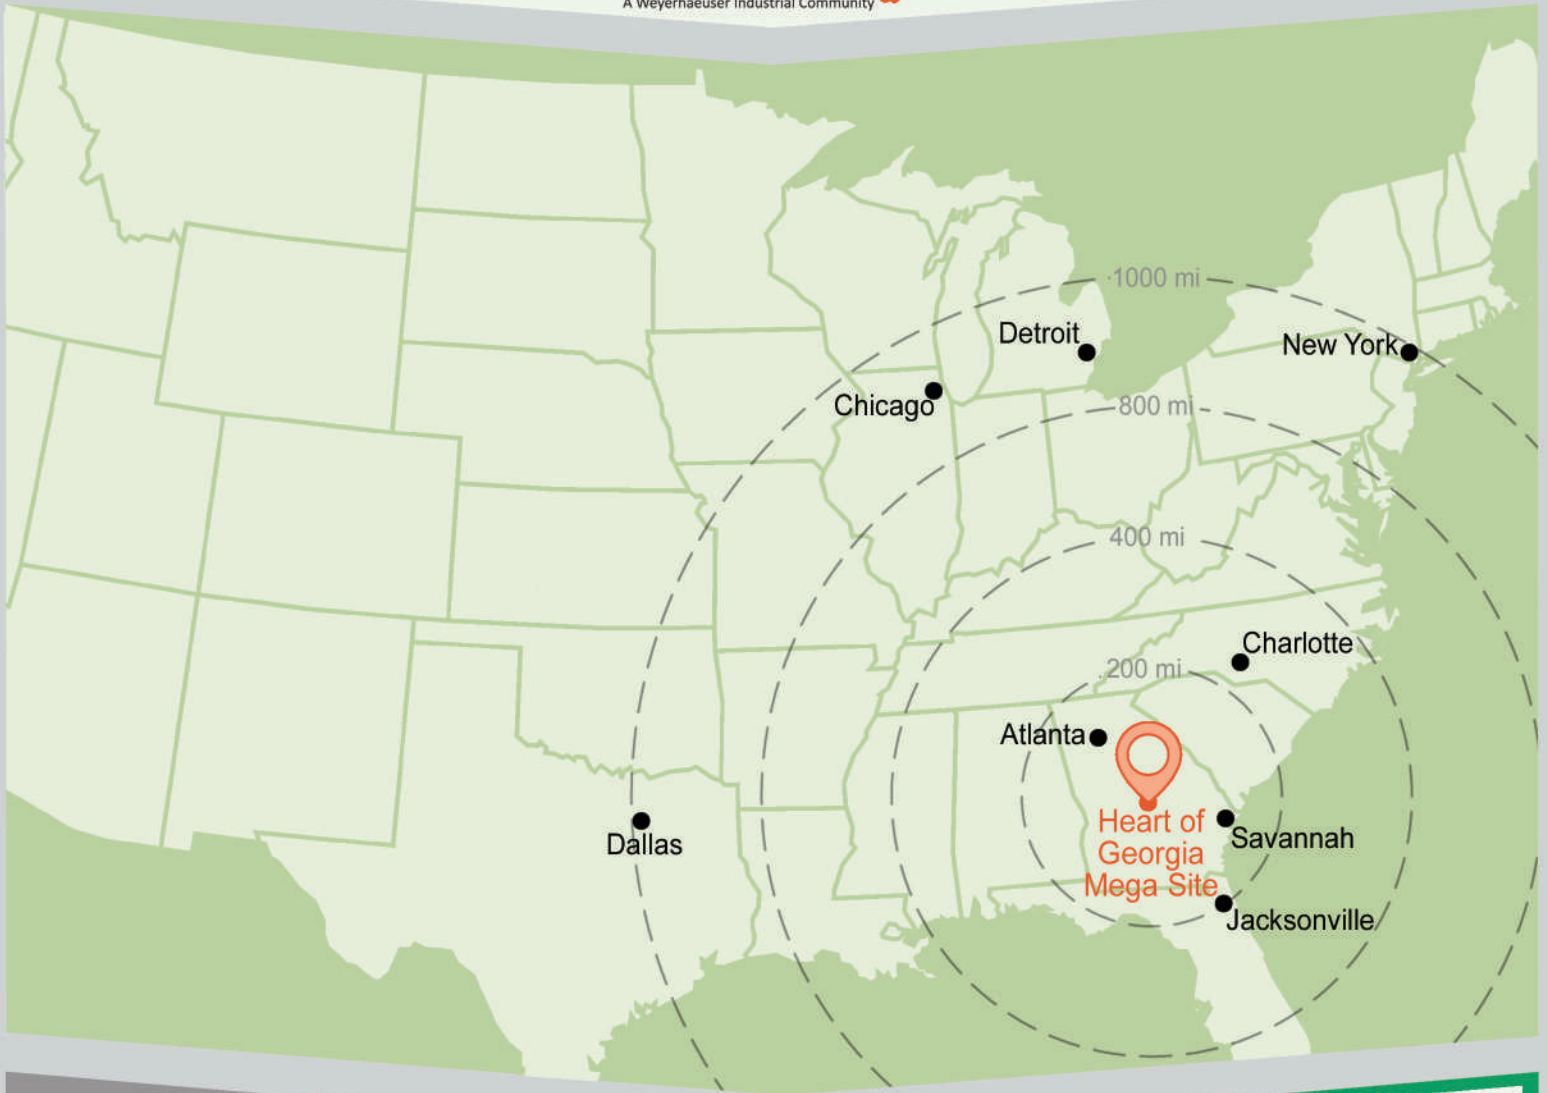

Heart of Georgia™

MEGA SITE

A Weyerhaeuser Industrial Community

City / Miles / Kilometers / Hours (by truck)

- Macon, GA / 59 mi / 124 km / 1 hr
- Savannah, GA / 110 mi / 177 km / 1.5 hrs
- Valdosta, GA / 140 mi / 225 km / 2.5 hrs
- Atlanta, GA / 141 mi / 227 km / 2 hrs
- Brunswick, GA / 169 mi / 272 km / 2.5 hrs
- Columbia, SC / 173 mi / 439 km / 2.5 hrs
- Charleston, SC / 209 mi / 337 km / 3.5 hrs
- Jacksonville, FL / 229 mi / 369 km / 3.25 hrs
- Birmingham, AL / 287 mi / 462 km / 4.25 hrs

City / Miles / Kilometers / Hours (by truck)

Savannah, GA / 110 mi / 177 km / 1.5 hrs

Atlanta, GA / 141 mi / 227 km / 2 hrs

Jacksonville, FL / 229 mi / 369 km / 3.25 hrs

Charlotte, NC / 262 mi / 422 km / 4.25 hrs

Chicago, IL / 859 mi / 1382 km / 12.75 hrs

Detroit, MI / 863 mi / 1389 km / 12.75 hrs

New York, NY / 902 mi / 1452 km / 13.5 hrs

Dallas, TX / 922 mi / 1484 km / 13.25 hrs